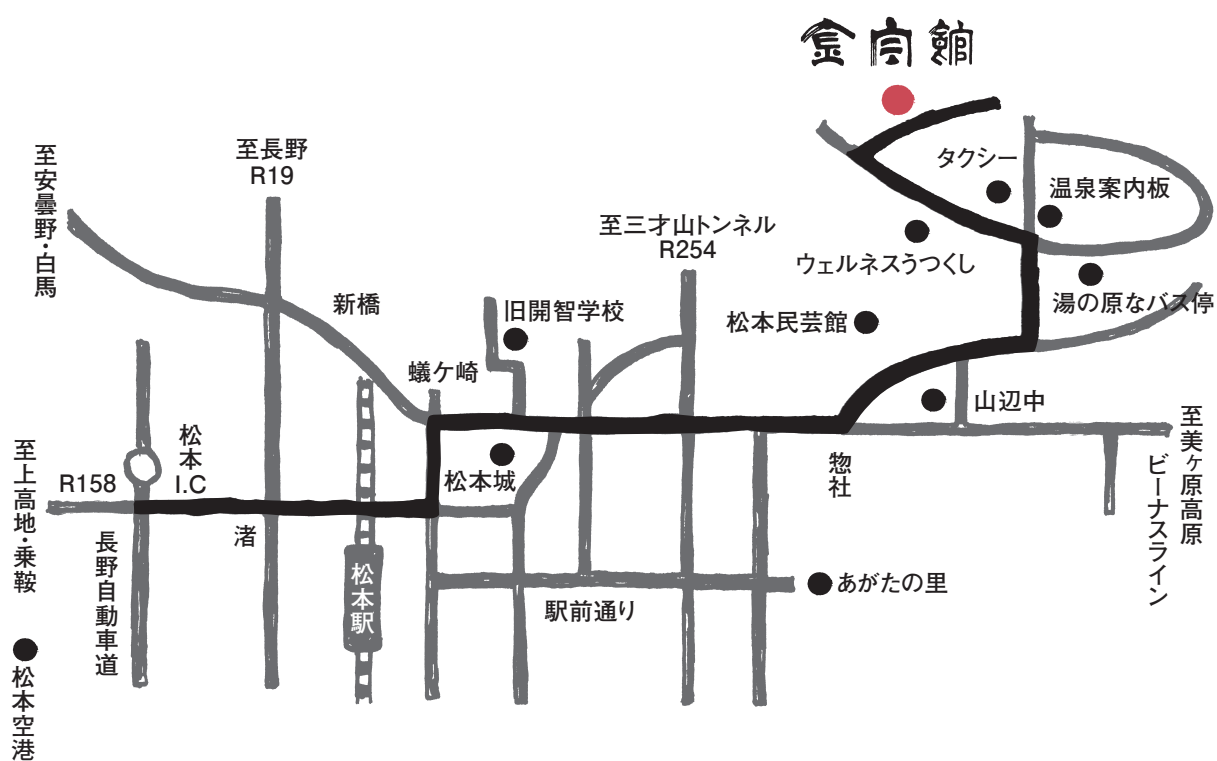

周辺地図

鄙の宿

金宇館

KANAUKAN

信州美ヶ原温泉 旅館 金宇館

〒390-0221

長野県松本市里山辺131-2

TEL:0263-32-1922